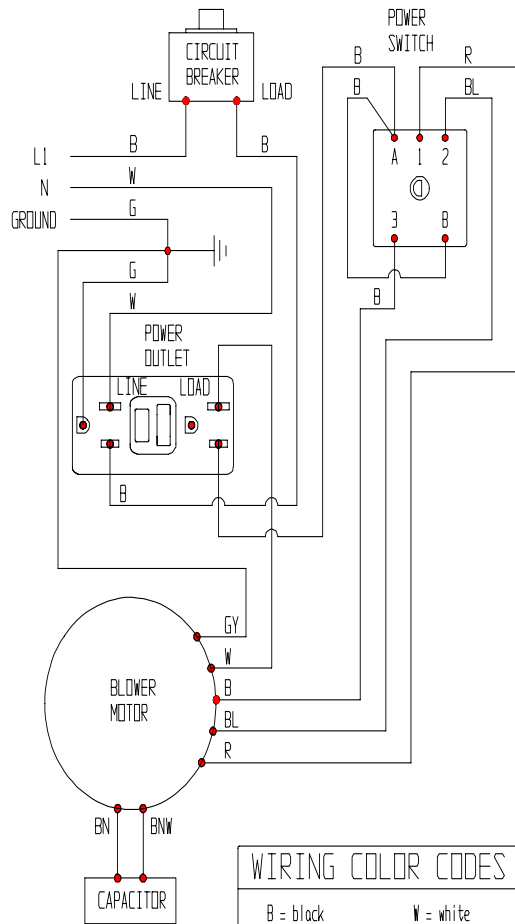

SAHARA PRO X3 - 115V 60HZ WIRING DIAGRAM

SAHARA HD - 115V 60HZ WIRING DIAGRAM

SAHARA E - 115V 60HZ WIRING DIAGRAM