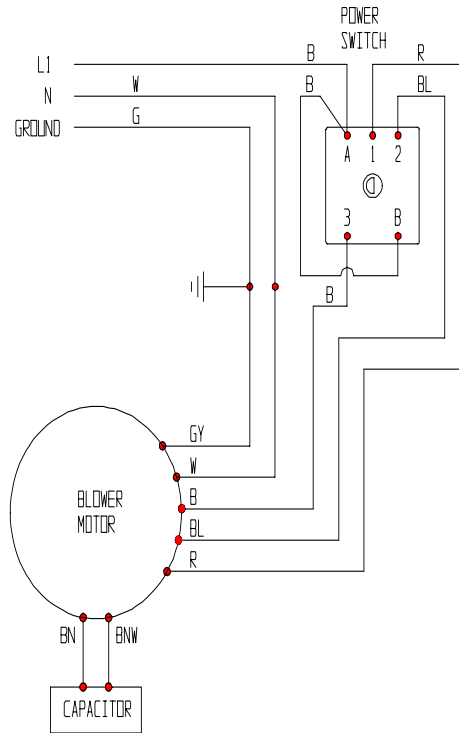

SAHARA PRO X3 - 115V 60HZ WIRING DIAGRAM

SAHARA HD - 115V 60HZ WIRING DIAGRAM

SAHARA E - 115V 60HZ WIRING DIAGRAM